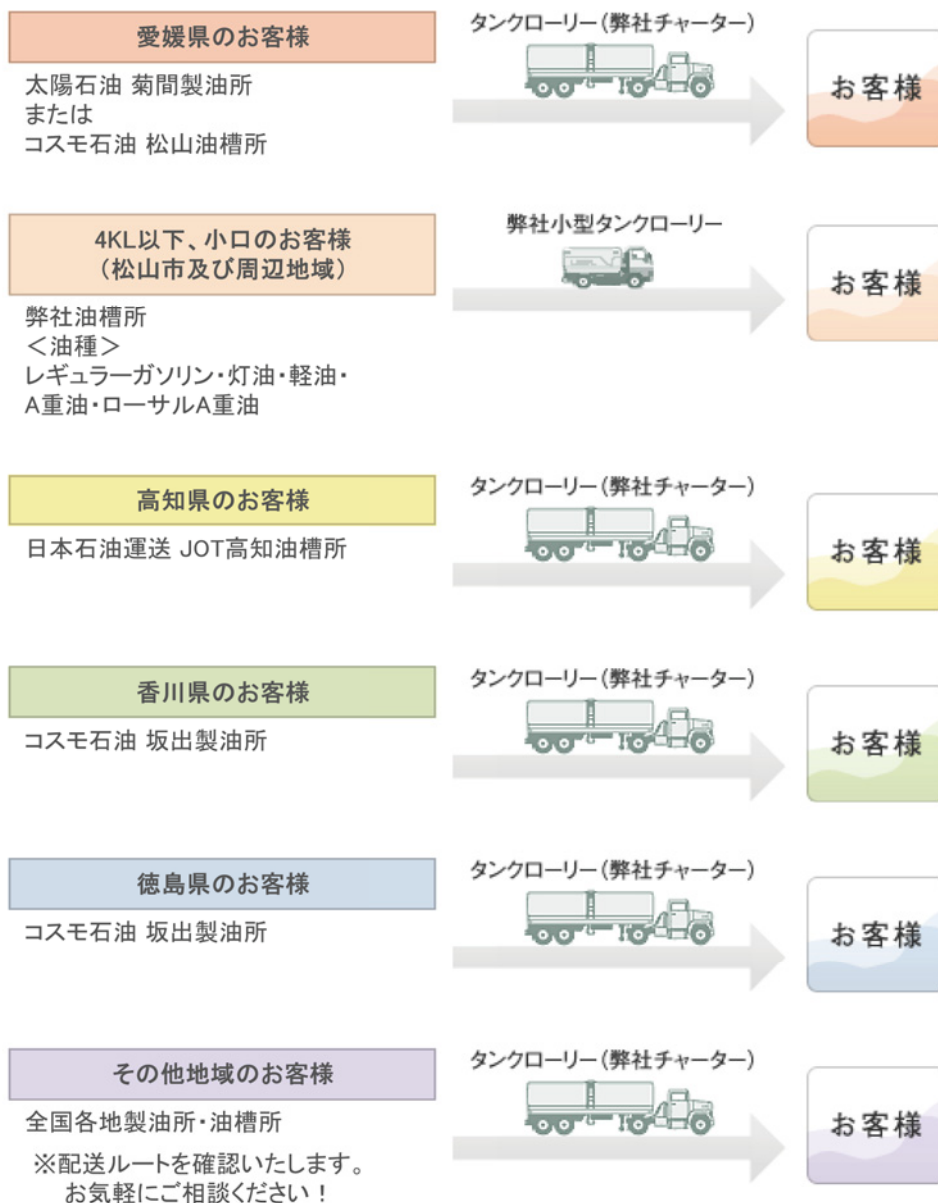

タイムリーで詳細な石油情報の提供を行い、お客様のご相談に応じます。

以上を営業活動方針としています。

愛光エネルギーでは、お客様に満足いただける体制を常に追求しておりますので、当社にお任せ頂ければ安心です。

樹炭・・・石炭層中に含まれる炭化木

社 是

正々堂々と歩む

事業内容

営業品目	ガソリン・灯油・軽油・重油・潤滑油・グリース
営業部門	<ul style="list-style-type: none">・直売部門(大口需要家直納)・卸売部門(ガソリンスタンド・ホームセンターへの卸売)・小売部門(小型ローリー・小型貨物での配送)・サービスステーション部門(ガソリンスタンドでの小売販売)
営業エリア	中国・四国地方一円

安定供給の理由

当社は、長年の取引実績に基づく、仕入先・運送会社との強力なパートナーシップで、強固な供給体制を確立しています。

社内に備蓄タンクを所有していますので、大型ローリーの出荷はもちろん、急な小ロット配送や祝日のオーダーなど、地域企業にしか出来ない供給サービスにも応じることが可能です。

また、タイムリーで詳細な石油情報を得て、常にお客様にご満足いただけるサービスを追求しています。

配達の流れ

配達可能地域