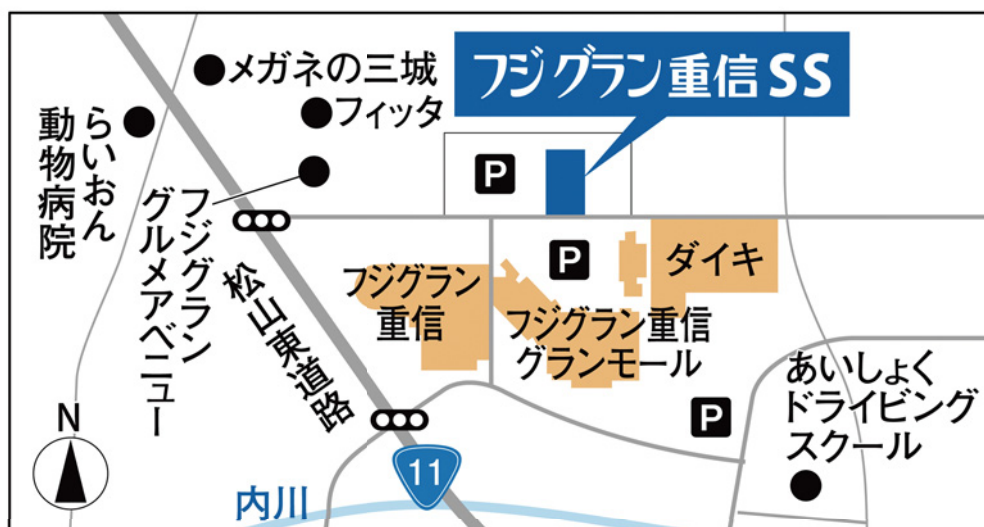

弊社小型タンクローリー

四国各県(愛媛県・高知県・香川県・徳島県)はもちろん、全国各地へ配送いたします。

ただし、4KL以下、小口のお客様への配送は、松山市及び周辺地区が対象となります。

フジグラン重信SS

生活応援ガソリンスタンド フジグラン重信SS

営業時間	8:00～21:00（年中無休）
住所	愛媛県松山市南梅本町甲1272-2 フジグラン重信駐車場内 地図はこちら
TEL&FAX	089-990-3011
運営会社	愛光エネルギー株式会社